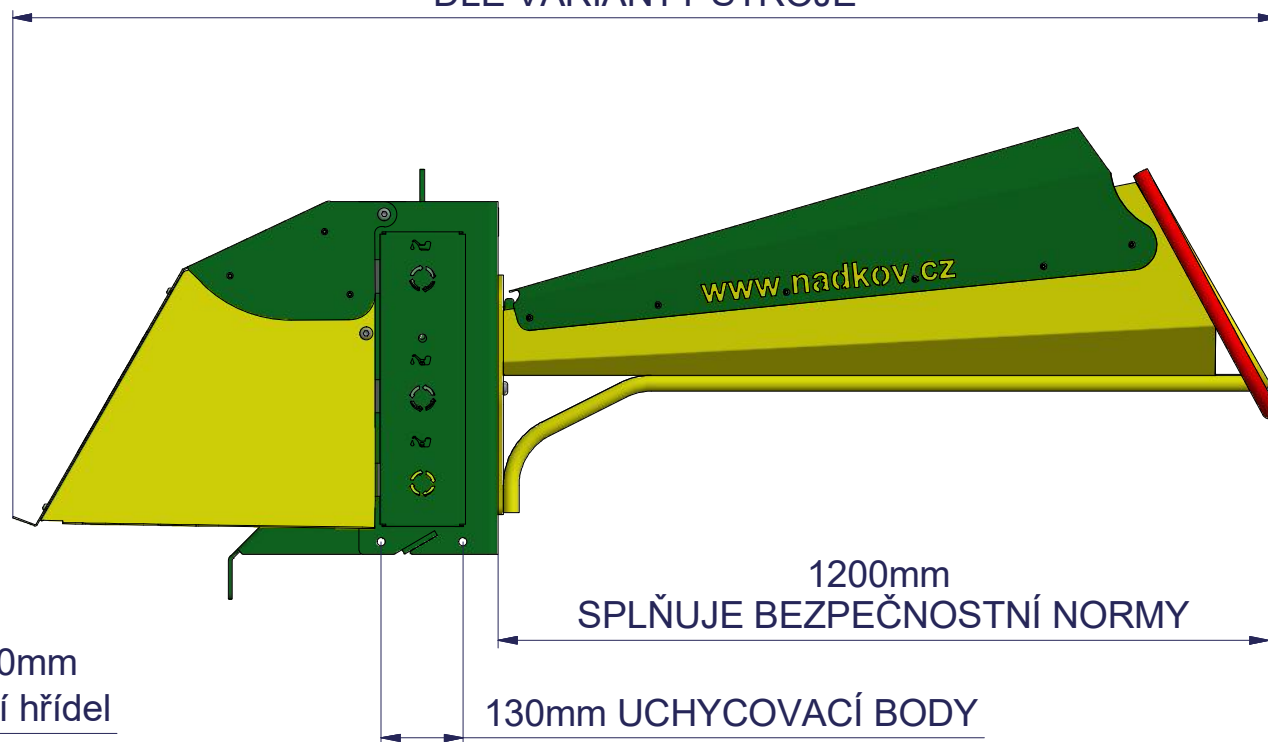

# ŠPALÍKOVACÍ JEDNOTKA SP 100

pro více informací nás kontaktujte:  
e-mail: [produkt@nadkov.cz](mailto:produkt@nadkov.cz)  
tel: +420 774 224 446

2000mm  
DLE VARIANTY STROJE

Ø40mm  
Hnací hřídel

1200mm  
SPLŇUJE BEZPEČNOSTNÍ NORMY

130mm UCHYCOVACÍ BODY