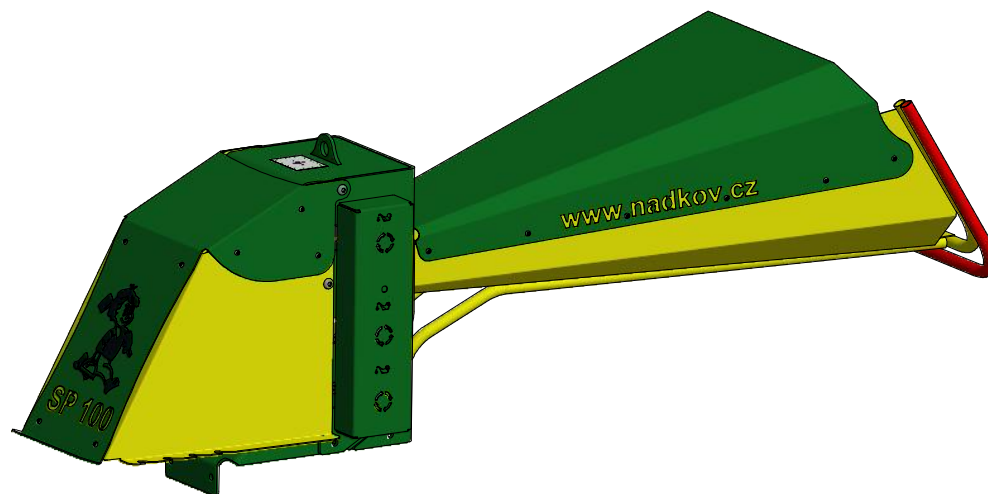

# ŠPALÍKOVACÍ JEDNOTKA SP 100

pro více informací nás kontaktujte:  
e-mail: [produkt@nadkov.cz](mailto:produkt@nadkov.cz)  
tel: +420 774 224 446

2000mm  
DLE VARIANTY STROJE

Ø40mm  
Hnací hřídel

1200mm  
SPLŇUJE BEZPEČNOSTNÍ NORMY

130mm UCHYCOVACÍ BODY