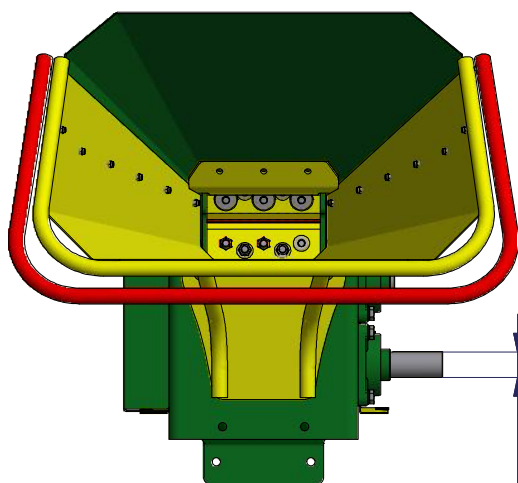

# ŠPALÍKOVACÍ JEDNOTKA SP 100

pro více informací nás kontaktujte:  
e-mail: [produkt@nadkov.cz](mailto:produkt@nadkov.cz)  
tel: +420 774 224 446

2000mm  
DLE VARIANTY STROJE

Ø40mm  
Hnací hřídel

1200mm  
SPLŇUJE BEZPEČNOSTNÍ NORMY

130mm UCHYCOVACÍ BODY